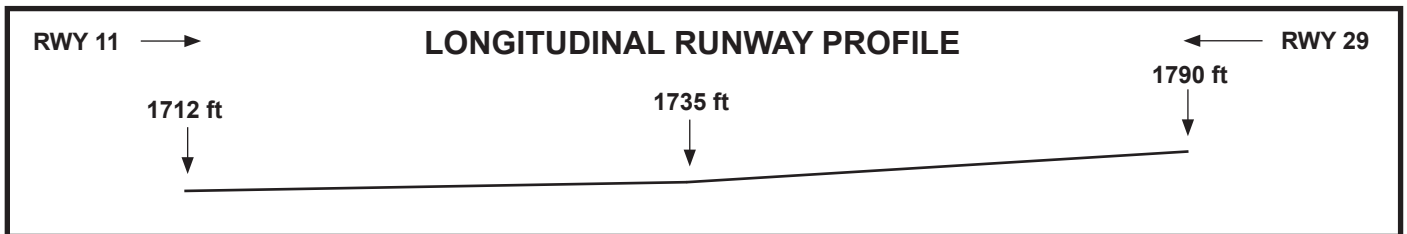

FIS
Langen Information
123.525

Marienberg Segelflug
129.975 Ge (10NM 3000 ft GND)

Überflüge der Gemeinden Oberroßbach, Fehlritzhausen, Niederroßbach und Hof sind möglichst zu vermeiden.

Overflights of Oberroßbach, Fehlritzhausen, Niederroßbach and Hof shall be avoided, if possible.

RWY	Dimensions	Surface	Strength	TORA	LDA
11 29	960 x 25m	Gras	PPR 2000kg MPW*	960m	860m
				960m	890m

MARIENBERG SEGELFLUG spätestens 5 MIN vor Erreichen des Platzes rufen.	Contact MARIENBERG SEGELFLUG at least 5 MIN prior to reaching the airfield.
Im Flugplatzverkehr ist ständige Hörbereitschaft aufrechtzuerhalten.	Within AD traffic listening watch shall be maintained.
Motorgetriebene Luftfahrzeuge dürfen weder starten noch landen, wenn die gelbe Warnblinkleuchte auf der Segelflug-Schleppwinde in Betrieb ist.	No TKOF/LDG of power-driven ACFT as long as the yellow GLD winch warning light is flashing.
Sam., Son. & Feier. starker Segelflugverkehr.	Sat, Sun & Hol intensive GLD activity.