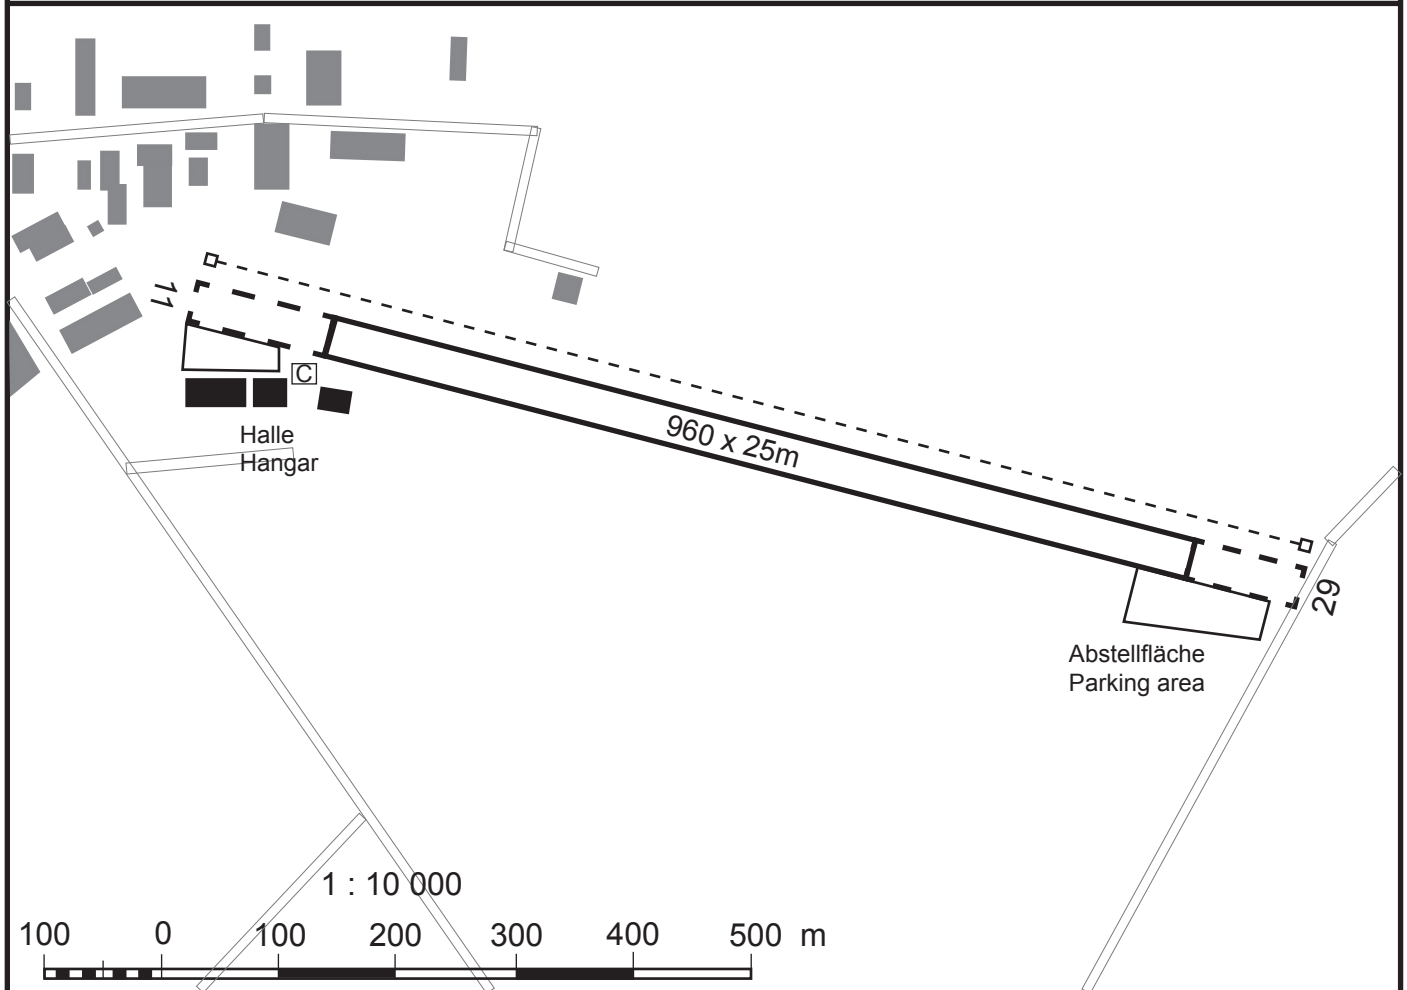

FIS
Langen Information
123.525

Marienberg Segelflug
129.975 Ge (10NM 3000 ft GND)

Überflüge der Gemeinden Oberroßbach, Fehlritzhausen, Niederroßbach und Hof sind möglichst zu vermeiden.

Overflights of Oberroßbach, Fehlritzhausen, Niederroßbach and Hof shall be avoided, if possible.

RWY	Dimensions	Surface	Strength	TORA	LDA
11 29	960 x 25m	Gras	PPR 2000kg MPW*	960m	860m
				960m	890m

MARIENBERG SEGELFLUG spätestens 5 MIN vor Erreichen des Platzes rufen.	Contact MARIENBERG SEGELFLUG at least 5 MIN prior to reaching the airfield.
Im Flugplatzverkehr ist ständige Hörbereitschaft aufrechtzuerhalten.	Within AD traffic listening watch shall be maintained.
Motorgetriebene Luftfahrzeuge dürfen weder starten noch landen, wenn die gelbe Warnblinkleuchte auf der Segelflug-Schleppwinde in Betrieb ist.	No TKOF/LDG of power-driven ACFT as long as the yellow GLD winch warning light is flashing.
Sam., Son. & Feier. starker Segelflugverkehr.	Sat, Sun & Hol intensive GLD activity.